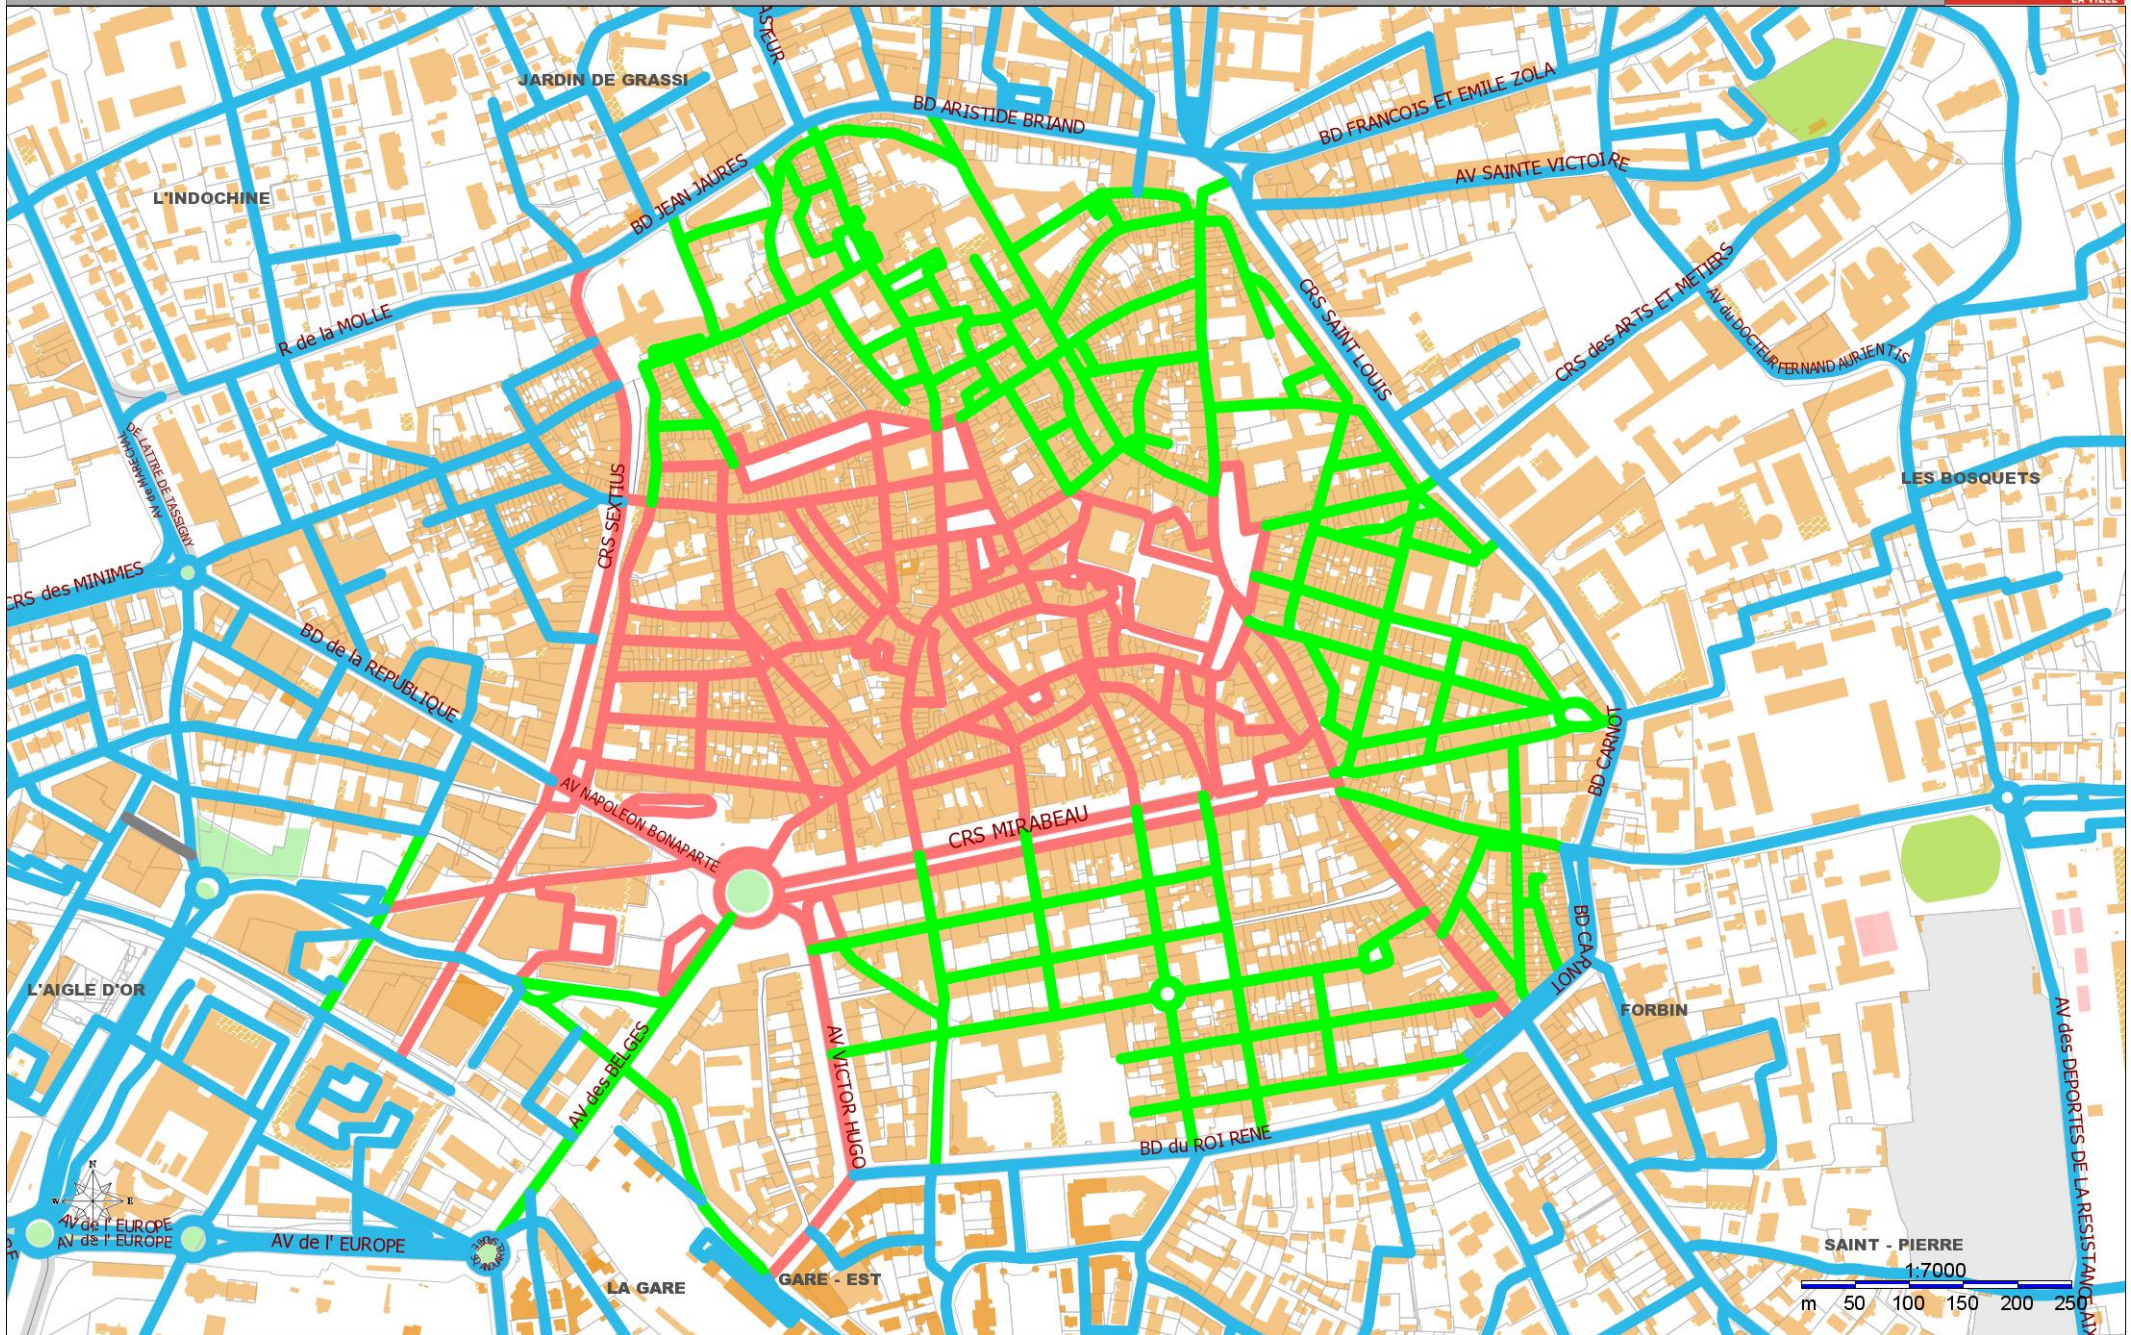

Zonages Centre Ville